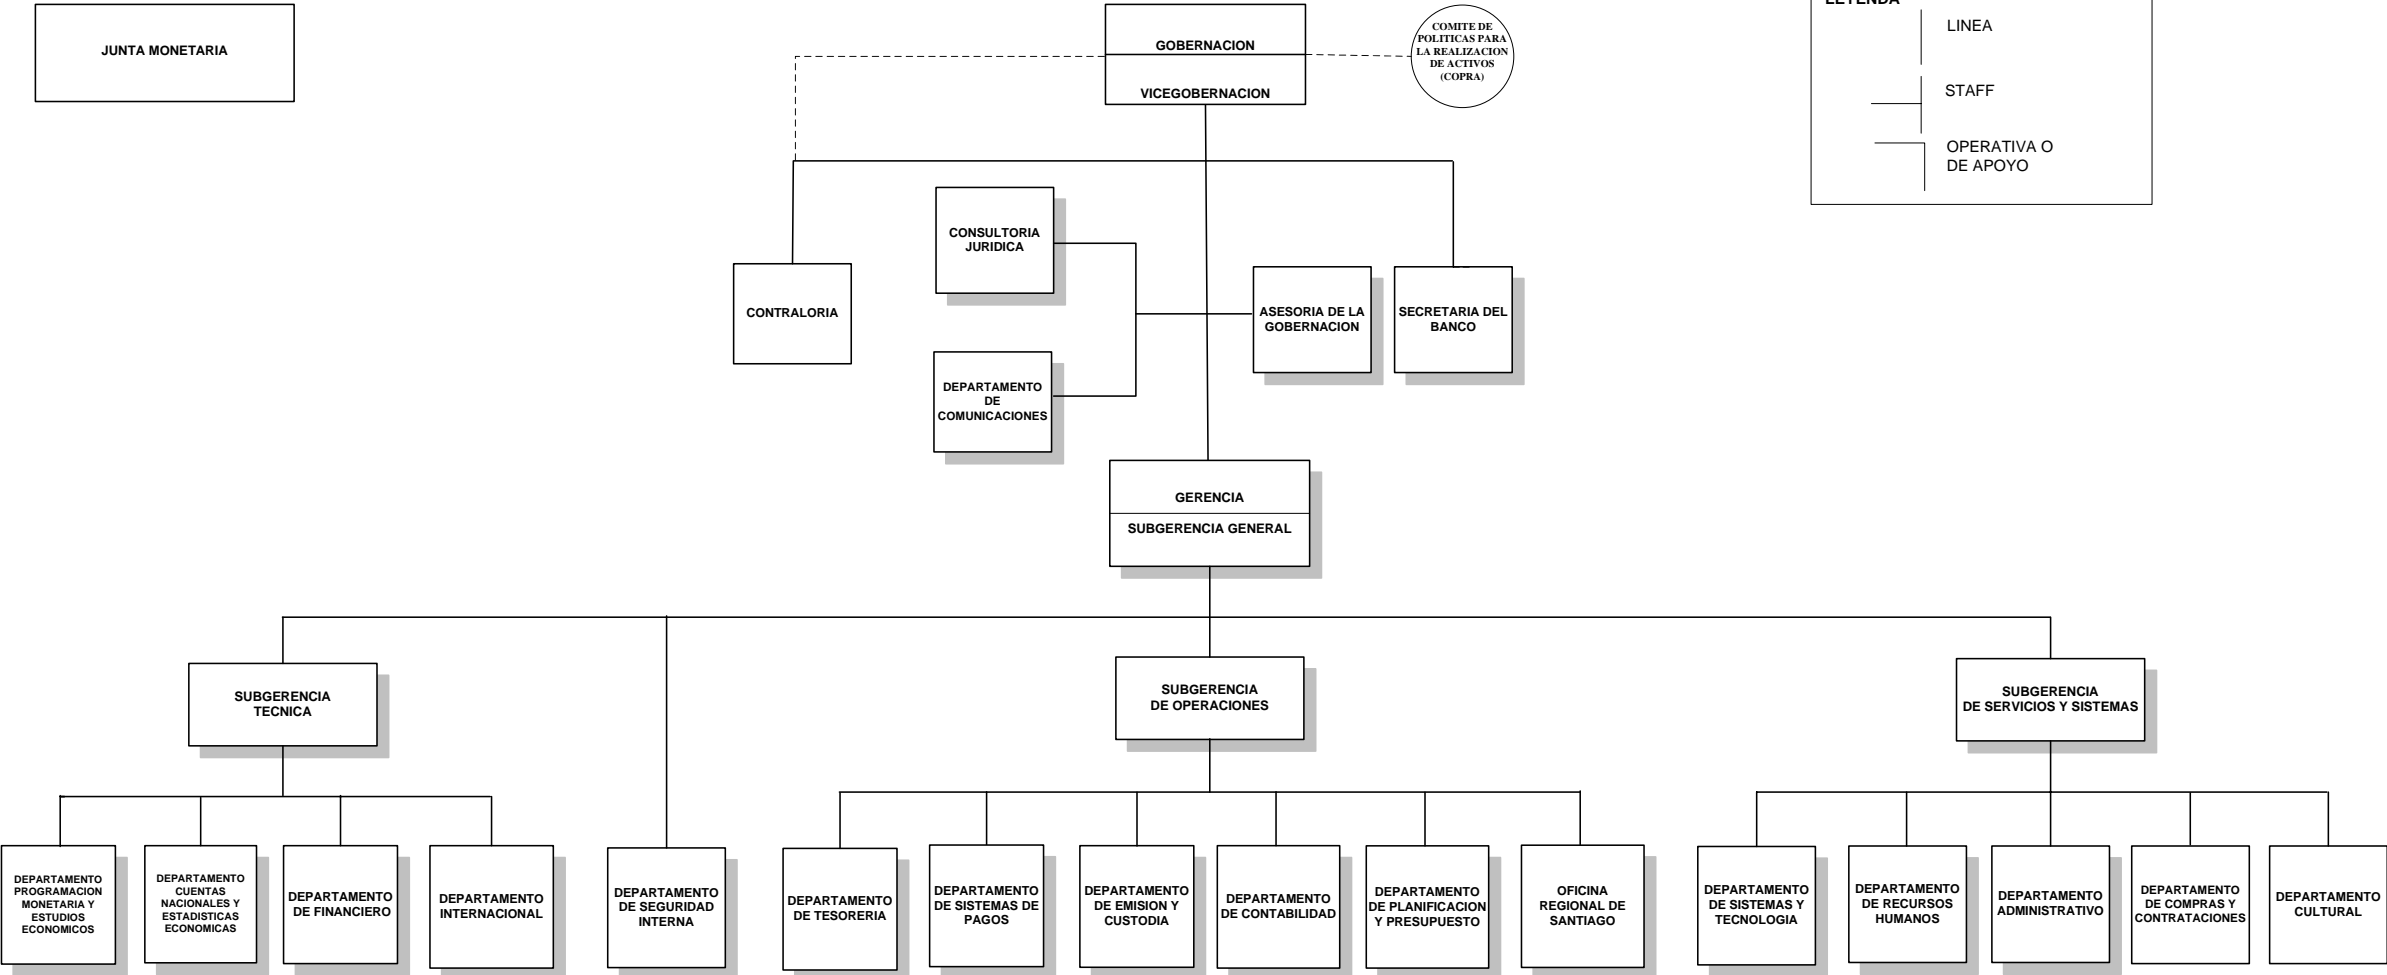

BANCO CENTRAL DE LA REPUBLICA DOMINICANA
ORGANIGRAMA ESTRUCTURAL

LEYENDA

- LINEA
- STAFF
- OPERATIVA O DE APOYO

PREPARADO POR: DEPARTAMENTO DE SISTEMAS Y TECNOLOGIA

APROBADO POR LA JUNTA MONETARIA. ACTUALIZADO EN BASE A LA CUARTA RESOLUCIÓN DE FECHA 29 DE ABRIL DE 2009, QUE APRUEBA EL CAMBIO DE DENOMINACION DEL DEPARTAMENTO DE PROGRAMACION MONETARIA Y ESTUDIOS ECONOMICOS