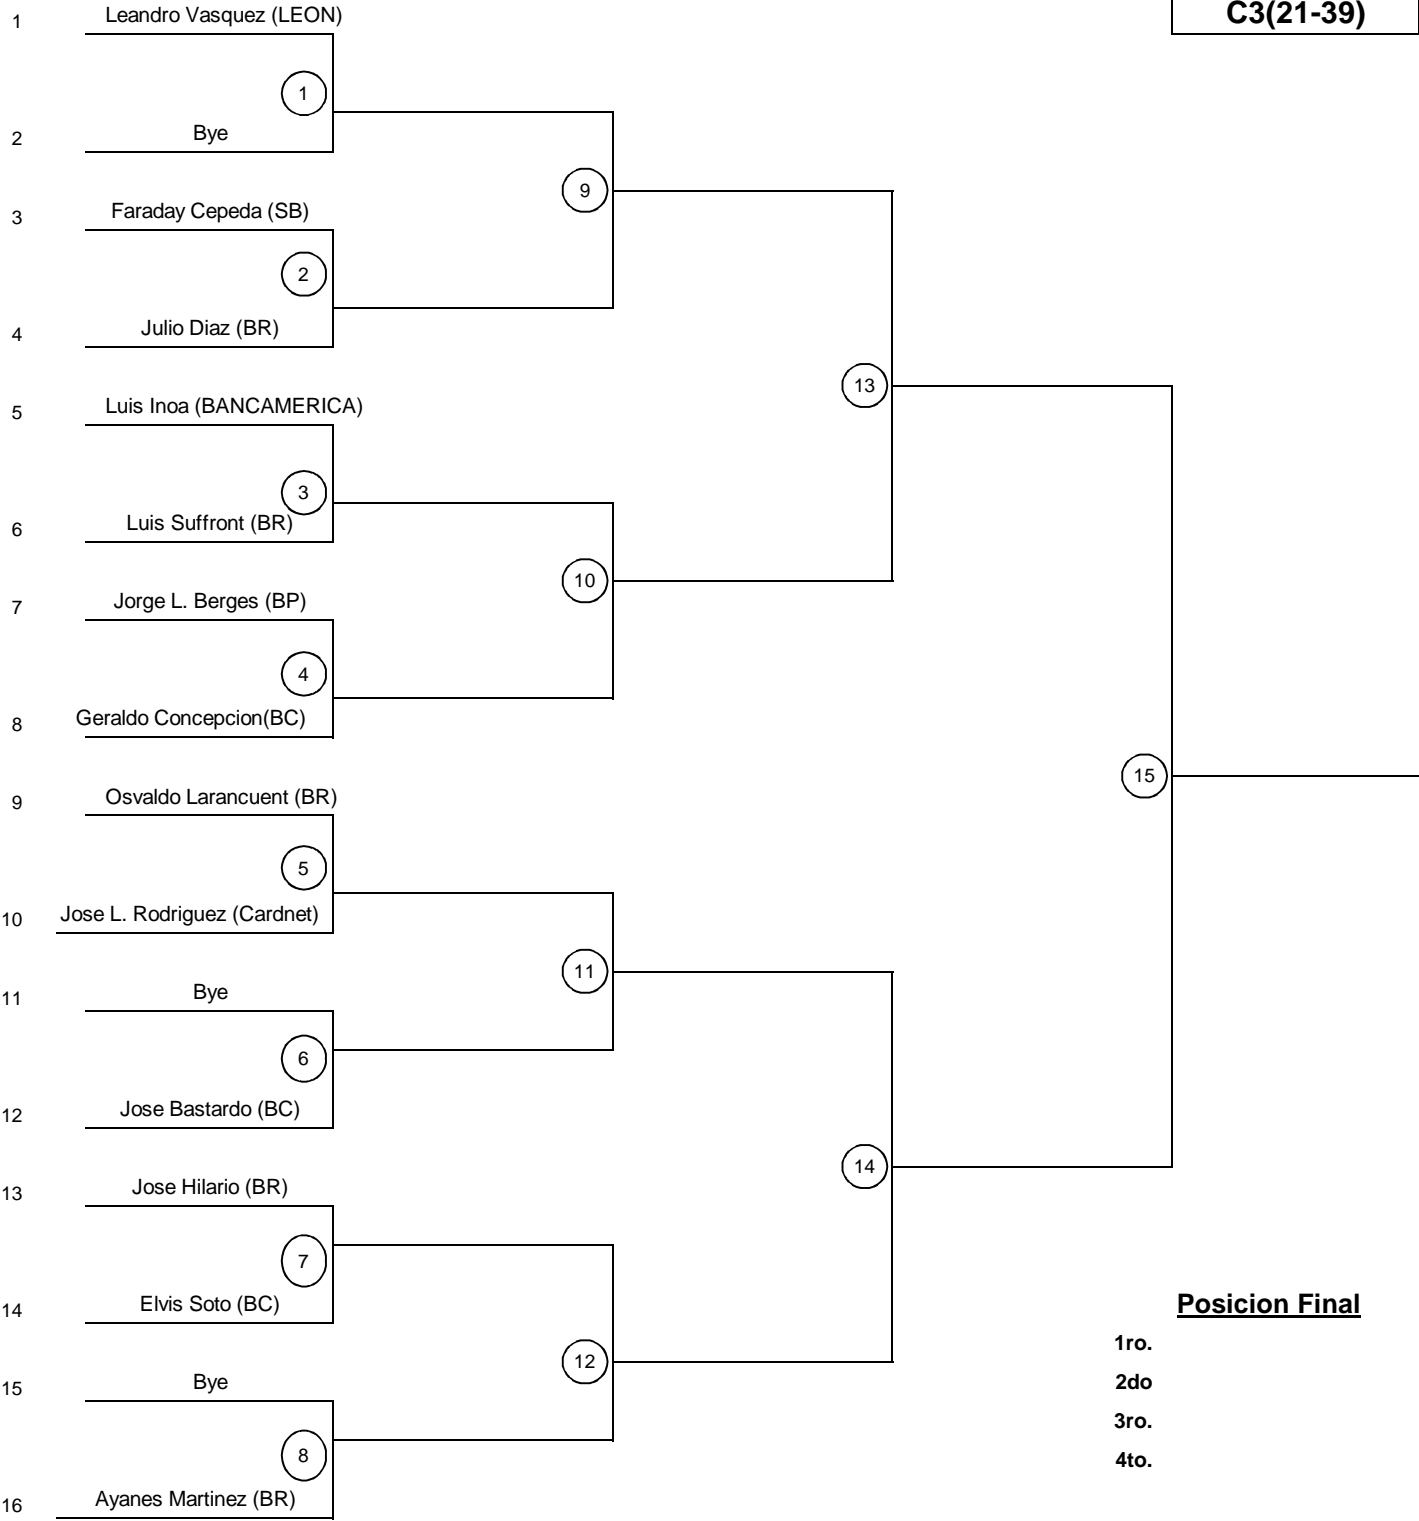

**DIRECCION TECNICA**

EVENTO: <b>TENIS</b>	CUADRO DE JUEGO
LUGAR: <b>Club Banco Central</b>	CATEGORIA:
FECHA: <b>05 Octubre -11 Noviembre</b>	<b>Masculina</b>
	<b>C2 (21-39)</b>

**DIRECCION TECNICA**

EVENTO: <b>TENIS</b>	CUADRO DE JUEGO
LUGAR: <b>Club Banco Central</b>	CATEGORIA:
FECHA: <b>05 Octubre -11 Noviembre</b>	<b>Masculina C2 (40+)</b>

DIRECCION TECNICA

EVENTO: <b>TENIS</b>	CUADRO DE JUEGO
LUGAR: <b>Club Banco Central</b>	CATEGORIA:
FECHA: <b>05 Octubre -11 Noviembre</b>	<b>Masculino</b>
	<b>C1 (40+)</b>

**DIRECCION TECNICA**

EVENTO: <b>TENIS</b>	CUADRO DE JUEGO
LUGAR: <b>Club Banco Central</b>	CATEGORIA:
FECHA: <b>05 Octubre -11 Noviembre</b>	<b>Masculino</b> <b>C1 (21-39)</b>

**DIRECCION TECNICA**

EVENTO: <b>TENIS</b>	CUADRO DE JUEGO
LUGAR: <b>Club Banco Central</b>	CATEGORIA:
FECHA: <b>05 Octubre -11 Noviembre</b>	<b>Masculino</b>
	<b>B</b>

DIRECCION TECNICA

EVENTO: <b>TENIS</b>	CUADRO DE JUEGO
LUGAR: <b>Club Banco Central</b>	CATEGORIA:
FECHA: <b>05 Octubre -11 Noviembre</b>	<b>Masculino</b>
	<b>C4(40+)</b>

EVENTO: <b>TENIS</b>	CUADRO DE JUEGO
LUGAR: <b>Club Banco Central</b>	CATEGORIA:
FECHA: <b>05 Octubre -11 Noviembre</b>	<b>Masculino C4 (21-39)</b>

**DIRECCION TECNICA**

EVENTO: <b>TENIS</b>	CUADRO DE JUEGO
LUGAR: <b>Club Banco Central</b>	CATEGORIA:
FECHA: <b>05 Octubre -11 Noviembre</b>	<b>Masculino</b> <b>C3(21-39)</b>