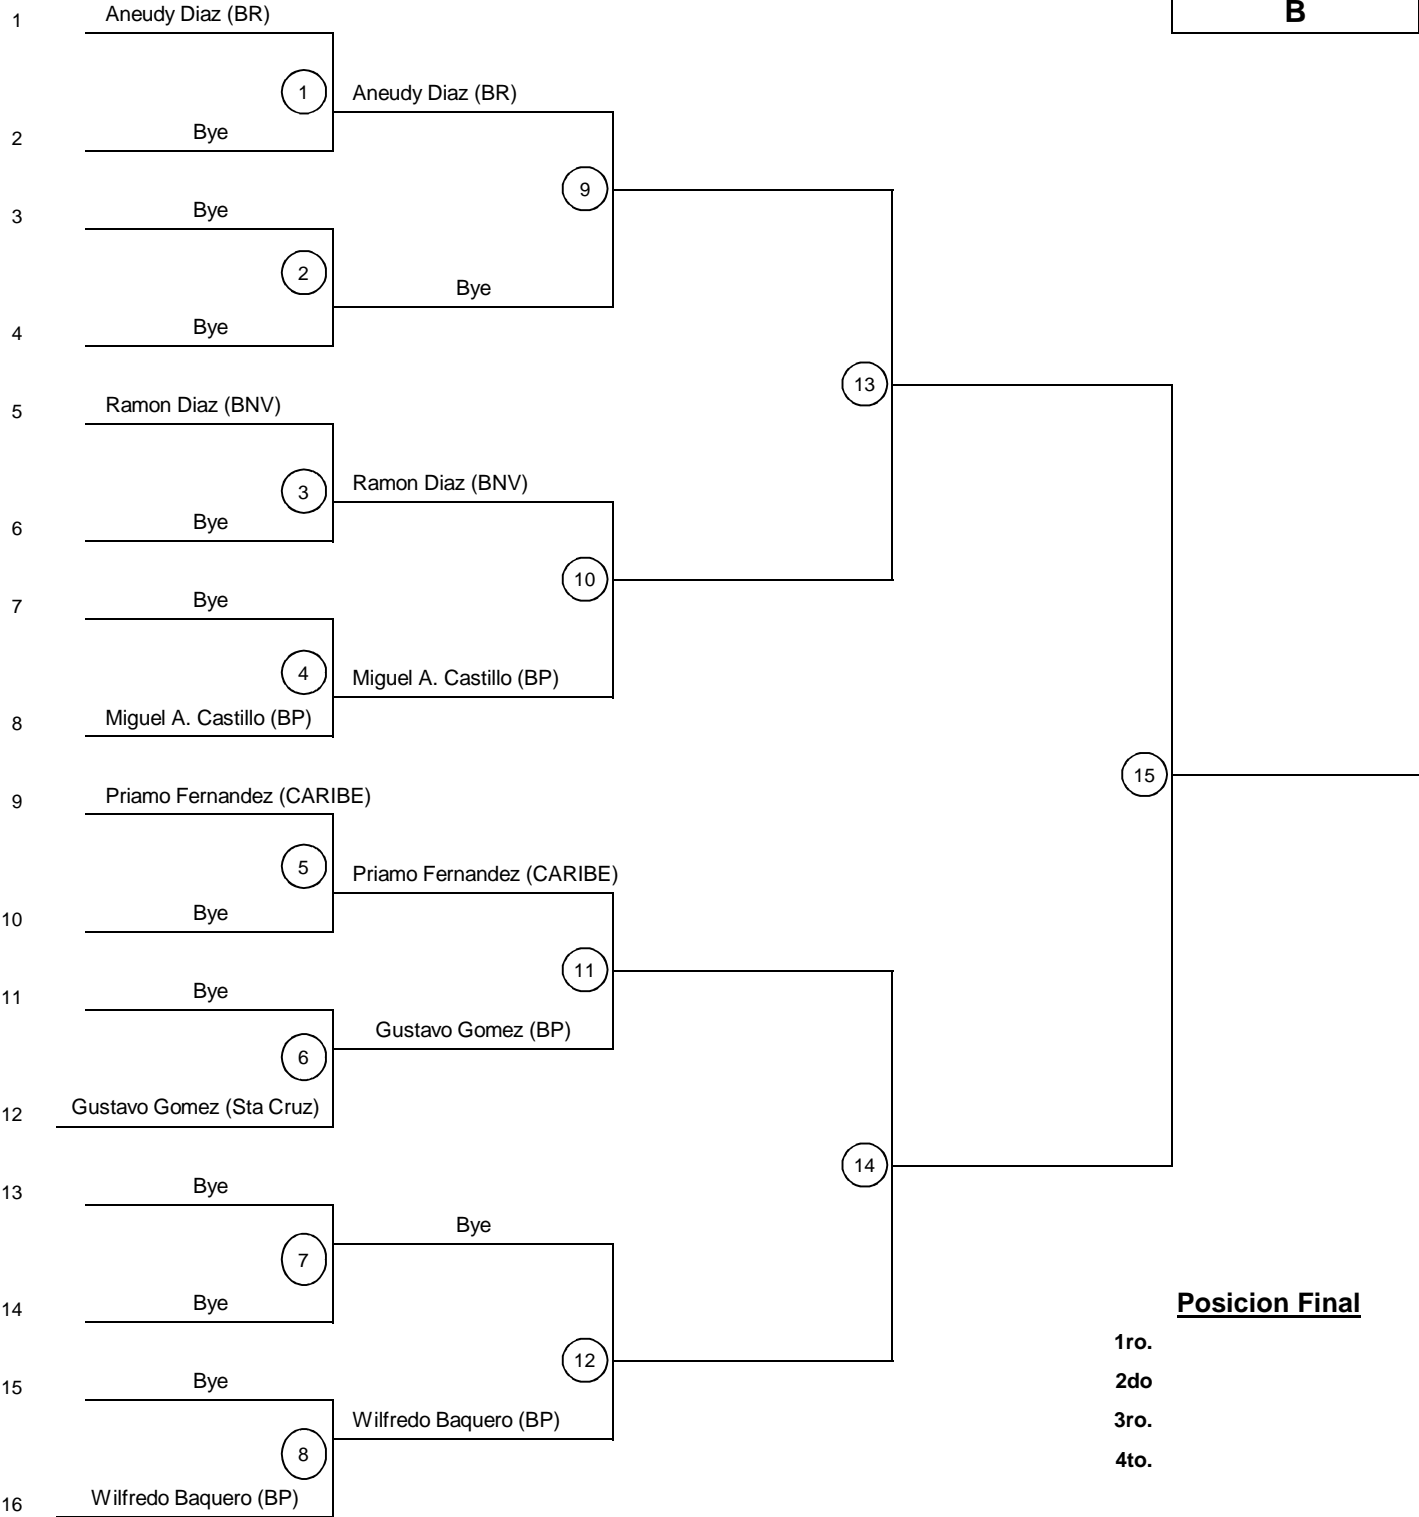

**DIRECCION TECNICA**

EVENTO: <b>TENIS</b>	CUADRO DE JUEGO
LUGAR: <b>Club Banco Central</b>	CATEGORIA:
FECHA: <b>05 Octubre -11 Noviembre</b>	<b>Masculina</b>
	<b>C2 (21-39)</b>

**DIRECCION TECNICA**

EVENTO: <b>TENIS</b>	CUADRO DE JUEGO
LUGAR: <b>Club Banco Central</b>	CATEGORIA:
FECHA: <b>05 Octubre -11 Noviembre</b>	<b>Masculina C2 (40+)</b>

DIRECCION TECNICA

EVENTO: <b>TENIS</b>	CUADRO DE JUEGO
LUGAR: <b>Club Banco Central</b>	CATEGORIA:
FECHA: <b>05 Octubre -11 Noviembre</b>	<b>Masculino</b>
	<b>C1 (40+)</b>

**DIRECCION TECNICA**

EVENTO: <b>TENIS</b>	CUADRO DE JUEGO
LUGAR: <b>Club Banco Central</b>	CATEGORIA:
FECHA: <b>05 Octubre -11 Noviembre</b>	<b>Masculino</b> <b>C1 (21-39)</b>

**DIRECCION TECNICA**

EVENTO: <b>TENIS</b>	CUADRO DE JUEGO
LUGAR: <b>Club Banco Central</b>	CATEGORIA:
FECHA: <b>05 Octubre -11 Noviembre</b>	<b>Masculino</b>
	<b>B</b>

DIRECCION TECNICA

EVENTO: <b>TENIS</b>	CUADRO DE JUEGO
LUGAR: <b>Club Banco Central</b>	CATEGORIA:
FECHA: <b>05 Octubre -11 Noviembre</b>	<b>Masculino</b>
	<b>C4(40+)</b>

EVENTO: <b>TENIS</b>	CUADRO DE JUEGO
LUGAR: <b>Club Banco Central</b>	CATEGORIA:
FECHA: <b>05 Octubre -11 Noviembre</b>	<b>Masculino C4 (21-39)</b>

**DIRECCION TECNICA**

EVENTO: <b>TENIS</b>	CUADRO DE JUEGO
LUGAR: <b>Club Banco Central</b>	CATEGORIA:
FECHA: <b>05 Octubre -11 Noviembre</b>	<b>Masculino</b> <b>C3(21-39)</b>