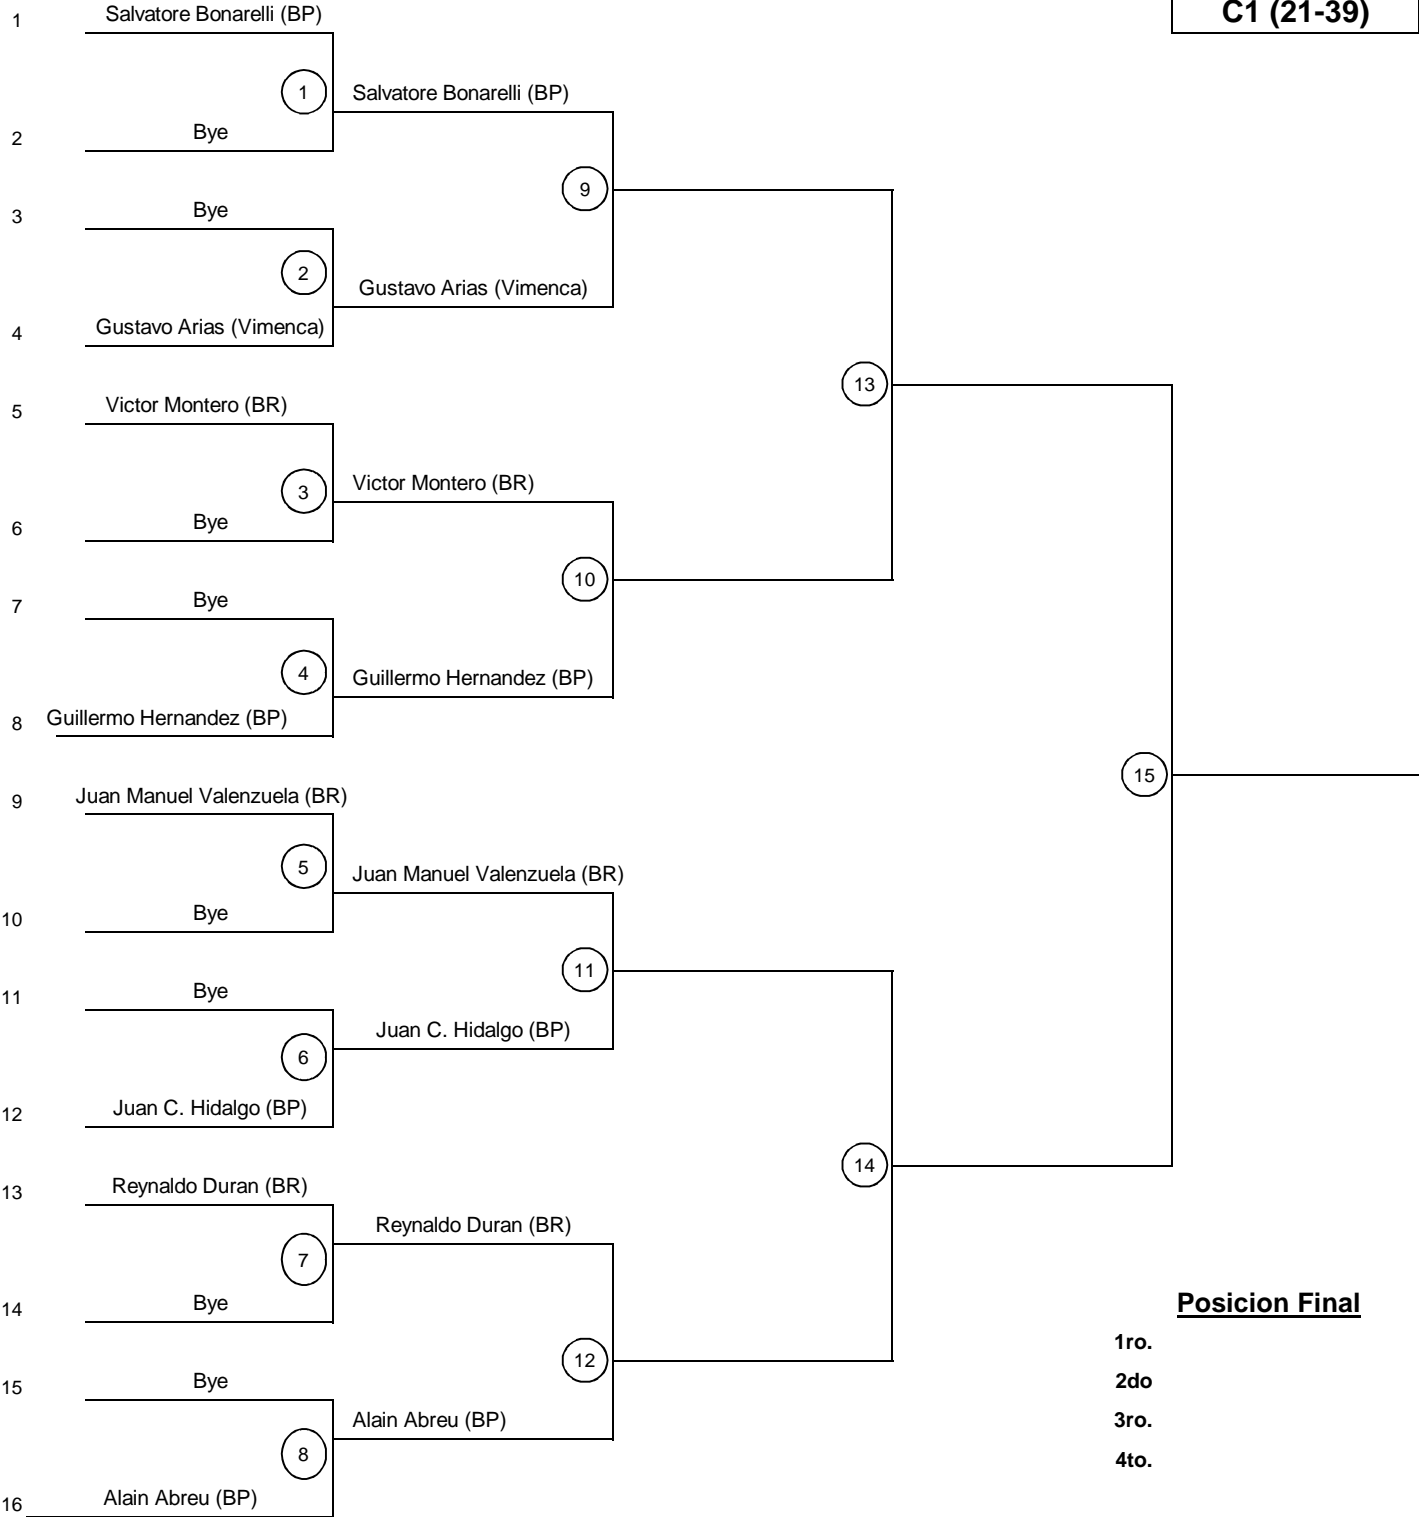

**DIRECCION TECNICA**

EVENTO: <b>TENIS</b>	CUADRO DE JUEGO
LUGAR: <b>Club Banco Central</b>	CATEGORIA:
FECHA: <b>05 Octubre -11 Noviembre</b>	<b>Masculina</b>
	<b>C2 (21-39)</b>

**DIRECCION TECNICA**

EVENTO: <b>TENIS</b>	CUADRO DE JUEGO
LUGAR: <b>Club Banco Central</b>	CATEGORIA:
FECHA: <b>05 Octubre -11 Noviembre</b>	<b>Masculina C2 (40+)</b>

DIRECCION TECNICA

EVENTO: <b>TENIS</b>	CUADRO DE JUEGO
LUGAR: <b>Club Banco Central</b>	CATEGORIA:
FECHA: <b>05 Octubre -11 Noviembre</b>	<b>Masculino</b>
	<b>C1 (40+)</b>

**DIRECCION TECNICA**

EVENTO: <b>TENIS</b>	CUADRO DE JUEGO
LUGAR: <b>Club Banco Central</b>	CATEGORIA:
FECHA: <b>05 Octubre -11 Noviembre</b>	<b>Masculino</b> <b>C1 (21-39)</b>

**DIRECCION TECNICA**

EVENTO: <b>TENIS</b>	CUADRO DE JUEGO
LUGAR: <b>Club Banco Central</b>	CATEGORIA:
FECHA: <b>05 Octubre -11 Noviembre</b>	<b>Masculino</b>
	<b>B</b>

DIRECCION TECNICA

EVENTO: <b>TENIS</b>	CUADRO DE JUEGO
LUGAR: <b>Club Banco Central</b>	CATEGORIA:
FECHA: <b>05 Octubre -11 Noviembre</b>	<b>Masculino</b>
	<b>C4(40+)</b>

EVENTO: <b>TENIS</b>	CUADRO DE JUEGO
LUGAR: <b>Club Banco Central</b>	CATEGORIA:
FECHA: <b>05 Octubre -11 Noviembre</b>	<b>Masculino C4 (21-39)</b>

**DIRECCION TECNICA**

EVENTO: <b>TENIS</b>	CUADRO DE JUEGO
LUGAR: <b>Club Banco Central</b>	CATEGORIA:
FECHA: <b>05 Octubre -11 Noviembre</b>	<b>Masculino</b> <b>C3(21-39)</b>