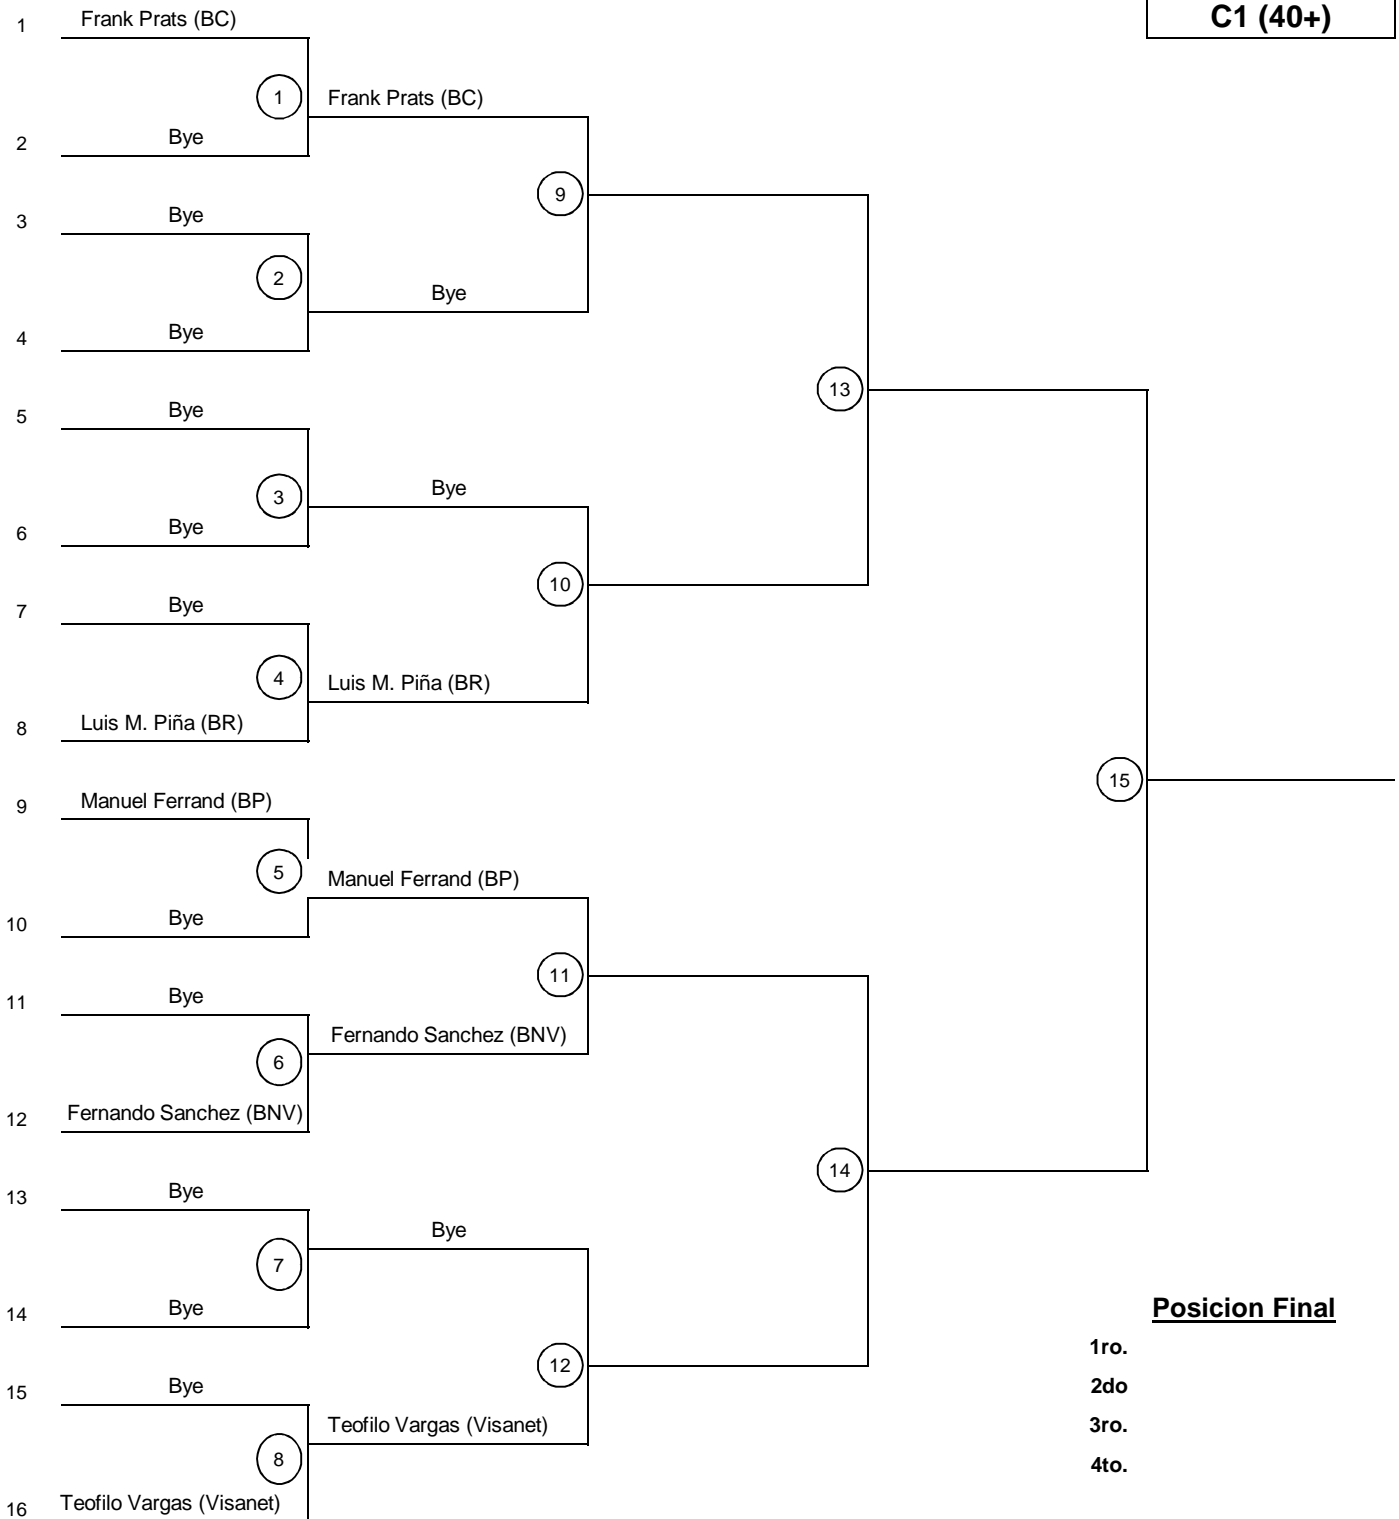

**DIRECCION TECNICA**

EVENTO: <b>TENIS</b>	CUADRO DE JUEGO
LUGAR: <b>Club Banco Central</b>	CATEGORIA:
FECHA: <b>05 Octubre -11 Noviembre</b>	<b>Masculina</b>
	<b>C2 (21-39)</b>

**DIRECCION TECNICA**

EVENTO: <b>TENIS</b>	CUADRO DE JUEGO
LUGAR: <b>Club Banco Central</b>	CATEGORIA:
FECHA: <b>05 Octubre -11 Noviembre</b>	<b>Masculina C2 (40+)</b>

DIRECCION TECNICA

EVENTO: <b>TENIS</b>	CUADRO DE JUEGO
LUGAR: <b>Club Banco Central</b>	CATEGORIA:
FECHA: <b>05 Octubre -11 Noviembre</b>	<b>Masculino</b>
	<b>C1 (40+)</b>

**DIRECCION TECNICA**

EVENTO: <b>TENIS</b>	CUADRO DE JUEGO
LUGAR: <b>Club Banco Central</b>	CATEGORIA:
FECHA: <b>05 Octubre -11 Noviembre</b>	<b>Masculino</b> <b>C1 (21-39)</b>

**DIRECCION TECNICA**

EVENTO: <b>TENIS</b>	CUADRO DE JUEGO
LUGAR: <b>Club Banco Central</b>	CATEGORIA:
FECHA: <b>05 Octubre -11 Noviembre</b>	<b>Masculino</b>
	<b>B</b>

DIRECCION TECNICA

EVENTO: <b>TENIS</b>	CUADRO DE JUEGO
LUGAR: <b>Club Banco Central</b>	CATEGORIA:
FECHA: <b>05 Octubre -11 Noviembre</b>	<b>Masculino</b>
	<b>C4(40+)</b>

EVENTO: <b>TENIS</b>	CUADRO DE JUEGO
LUGAR: <b>Club Banco Central</b>	CATEGORIA:
FECHA: <b>05 Octubre -11 Noviembre</b>	<b>Masculino C4 (21-39)</b>

**DIRECCION TECNICA**

EVENTO: <b>TENIS</b>	CUADRO DE JUEGO
LUGAR: <b>Club Banco Central</b>	CATEGORIA:
FECHA: <b>05 Octubre -11 Noviembre</b>	<b>Masculino</b> <b>C3(21-39)</b>