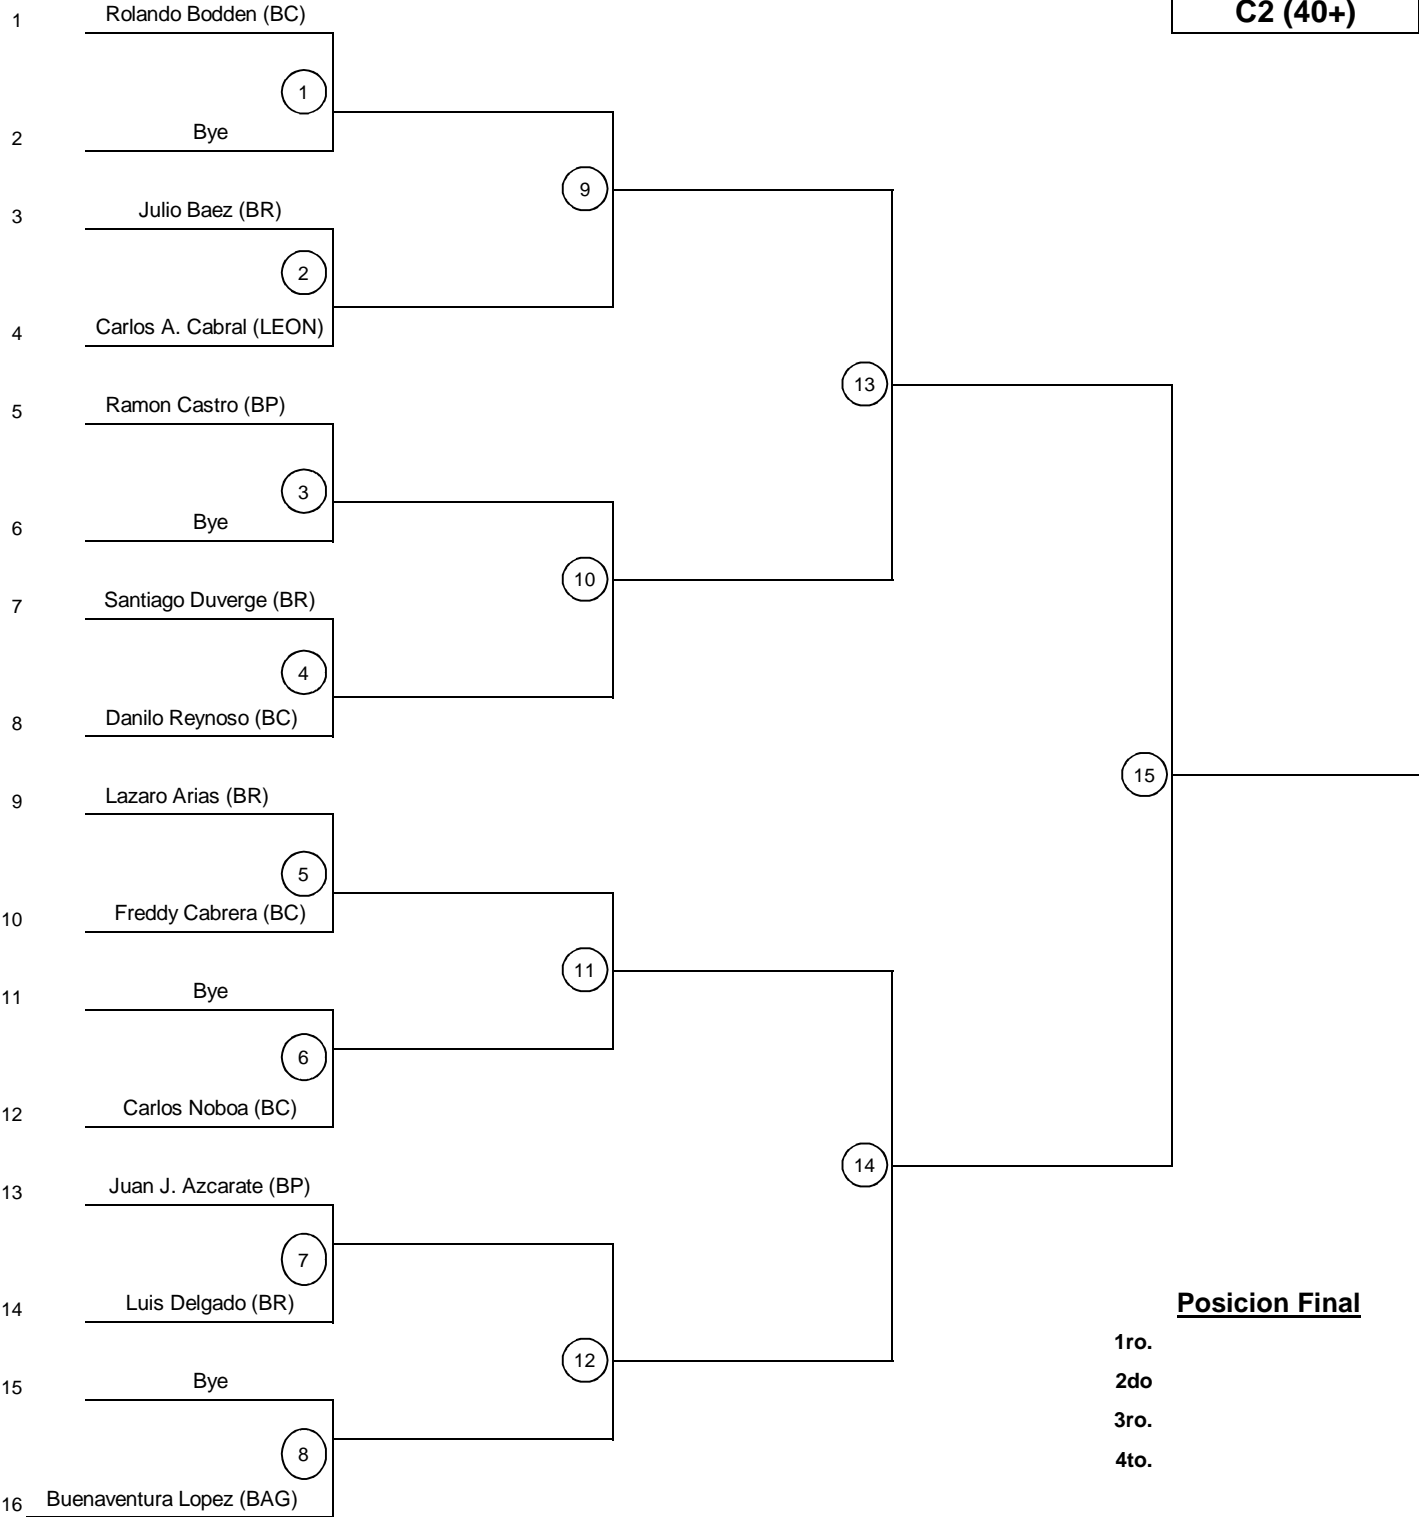

**DIRECCION TECNICA**

EVENTO: <b>TENIS</b>	CUADRO DE JUEGO
LUGAR: <b>Club Banco Central</b>	CATEGORIA:
FECHA: <b>05 Octubre -11 Noviembre</b>	<b>Masculina</b>
	<b>C2 (21-39)</b>

**DIRECCION TECNICA**

EVENTO: <b>TENIS</b>	CUADRO DE JUEGO
LUGAR: <b>Club Banco Central</b>	CATEGORIA:
FECHA: <b>05 Octubre -11 Noviembre</b>	<b>Masculina C2 (40+)</b>

DIRECCION TECNICA

EVENTO: <b>TENIS</b>	CUADRO DE JUEGO
LUGAR: <b>Club Banco Central</b>	CATEGORIA:
FECHA: <b>05 Octubre -11 Noviembre</b>	<b>Masculino</b>
	<b>C1 (40+)</b>

**DIRECCION TECNICA**

EVENTO: <b>TENIS</b>	CUADRO DE JUEGO
LUGAR: <b>Club Banco Central</b>	CATEGORIA:
FECHA: <b>05 Octubre -11 Noviembre</b>	<b>Masculino</b> <b>C1 (21-39)</b>

EVENTO: <b>TENIS</b>	CUADRO DE JUEGO
LUGAR: <b>Club Banco Central</b>	CATEGORIA:
FECHA: <b>05 Octubre -11 Noviembre</b>	<b>Masculino C4 (21-39)</b>

**DIRECCION TECNICA**

EVENTO: <b>TENIS</b>	CUADRO DE JUEGO
LUGAR: <b>Club Banco Central</b>	CATEGORIA:
FECHA: <b>05 Octubre -11 Noviembre</b>	<b>Masculino</b> <b>C3(21-39)</b>