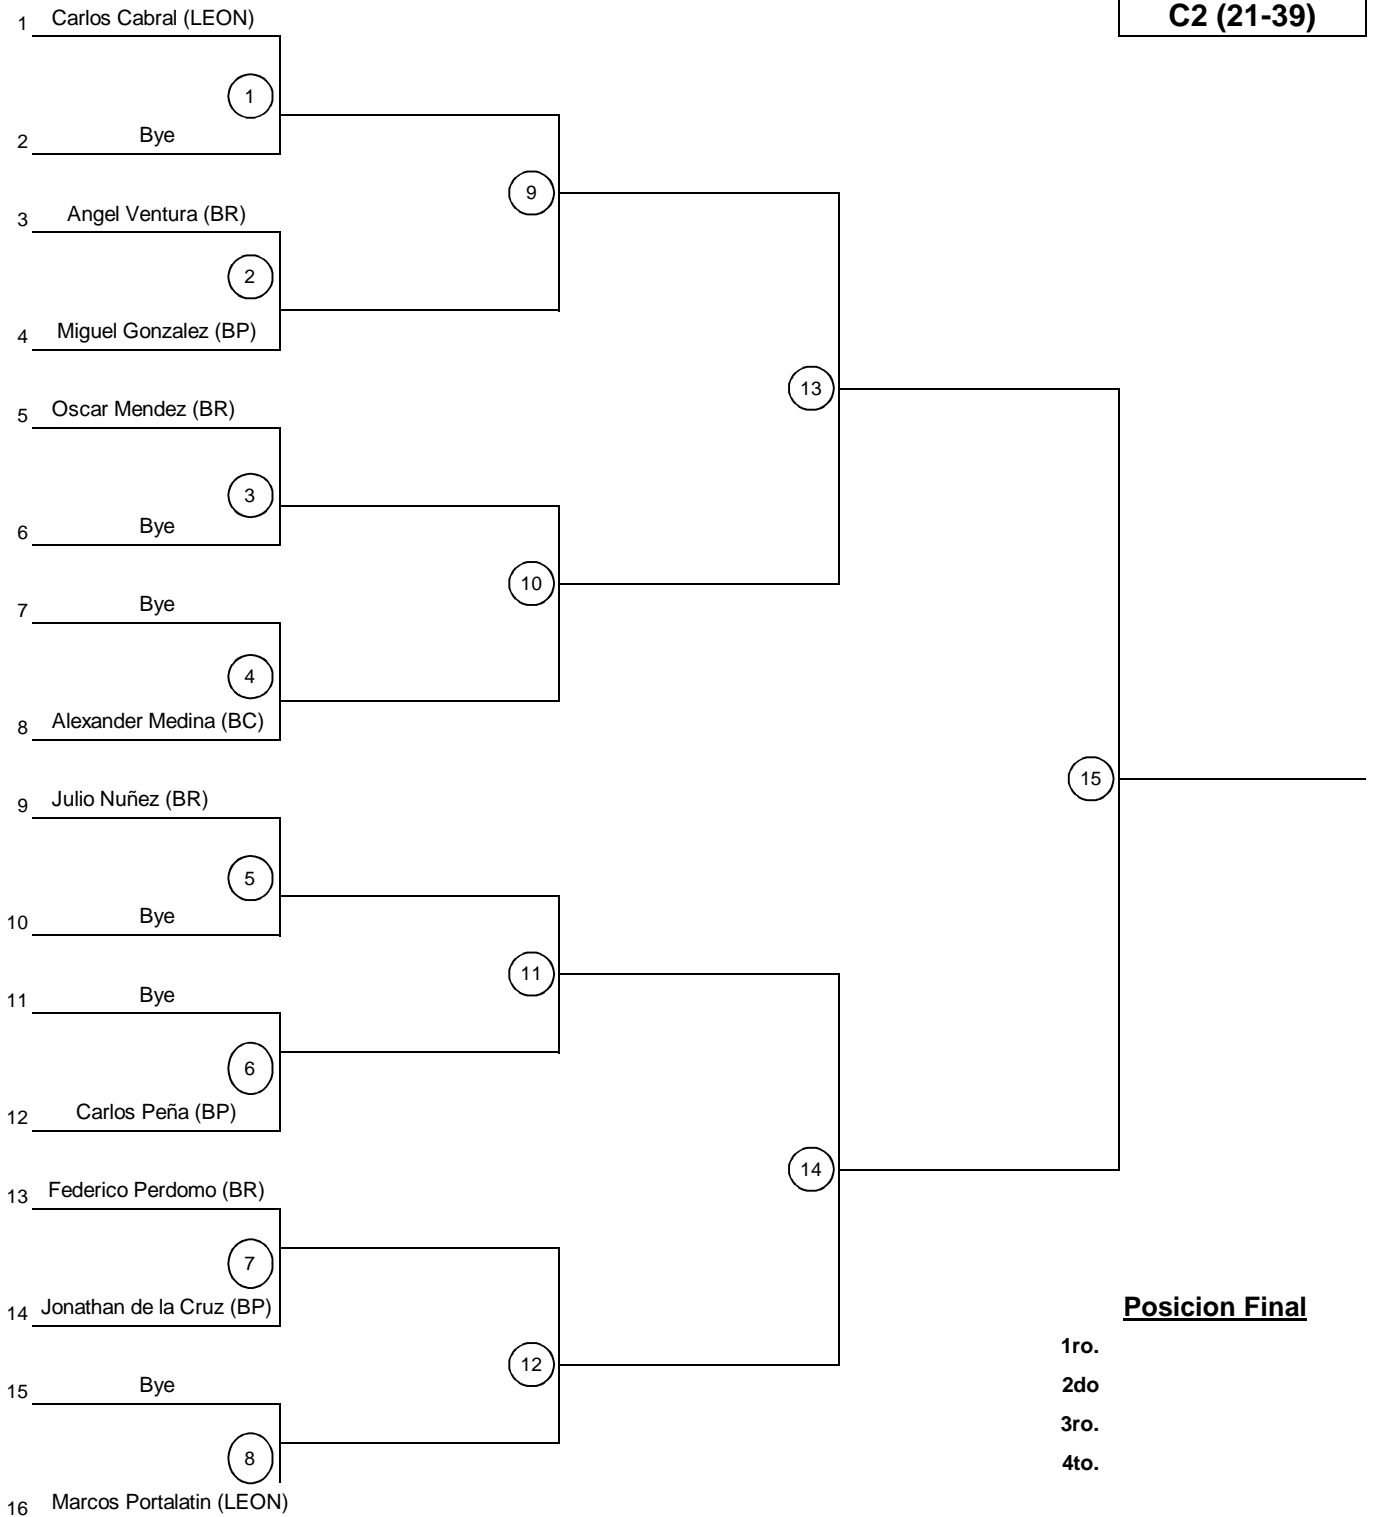

**DIRECCION TECNICA**

EVENTO: <b>TENIS</b>	CUADRO DE JUEGO
LUGAR: <b>Club Banco Central</b>	CATEGORIA:
FECHA: <b>05 Octubre -11 Noviembre</b>	<b>Masculina</b>
	<b>C2 (21-39)</b>

**DIRECCION TECNICA**

EVENTO: <b>TENIS</b>	CUADRO DE JUEGO
LUGAR: <b>Club Banco Central</b>	CATEGORIA:
FECHA: <b>05 Octubre -11 Noviembre</b>	<b>Masculina C2 (40+)</b>

DIRECCION TECNICA

EVENTO: <b>TENIS</b>	CUADRO DE JUEGO
LUGAR: <b>Club Banco Central</b>	CATEGORIA:
FECHA: <b>05 Octubre -11 Noviembre</b>	<b>Masculino</b>
	<b>C1 (40+)</b>

**DIRECCION TECNICA**

EVENTO: <b>TENIS</b>	CUADRO DE JUEGO
LUGAR: <b>Club Banco Central</b>	CATEGORIA:
FECHA: <b>05 Octubre -11 Noviembre</b>	<b>Masculino</b> <b>C1 (21-39)</b>

**DIRECCION TECNICA**

EVENTO: <b>TENIS</b>	CUADRO DE JUEGO
LUGAR: <b>Club Banco Central</b>	CATEGORIA:
FECHA: <b>05 Octubre -11 Noviembre</b>	<b>Masculino</b>
	<b>B</b>

DIRECCION TECNICA

EVENTO: <b>TENIS</b>	CUADRO DE JUEGO
LUGAR: <b>Club Banco Central</b>	CATEGORIA:
FECHA: <b>05 Octubre -11 Noviembre</b>	<b>Masculino</b>
	<b>C4(40+)</b>

EVENTO: <b>TENIS</b>	CUADRO DE JUEGO
LUGAR: <b>Club Banco Central</b>	CATEGORIA:
FECHA: <b>05 Octubre -11 Noviembre</b>	<b>Masculino C4 (21-39)</b>

**DIRECCION TECNICA**

EVENTO: <b>TENIS</b>	CUADRO DE JUEGO
LUGAR: <b>Club Banco Central</b>	CATEGORIA:
FECHA: <b>05 Octubre -11 Noviembre</b>	<b>Masculino</b> <b>C3(21-39)</b>